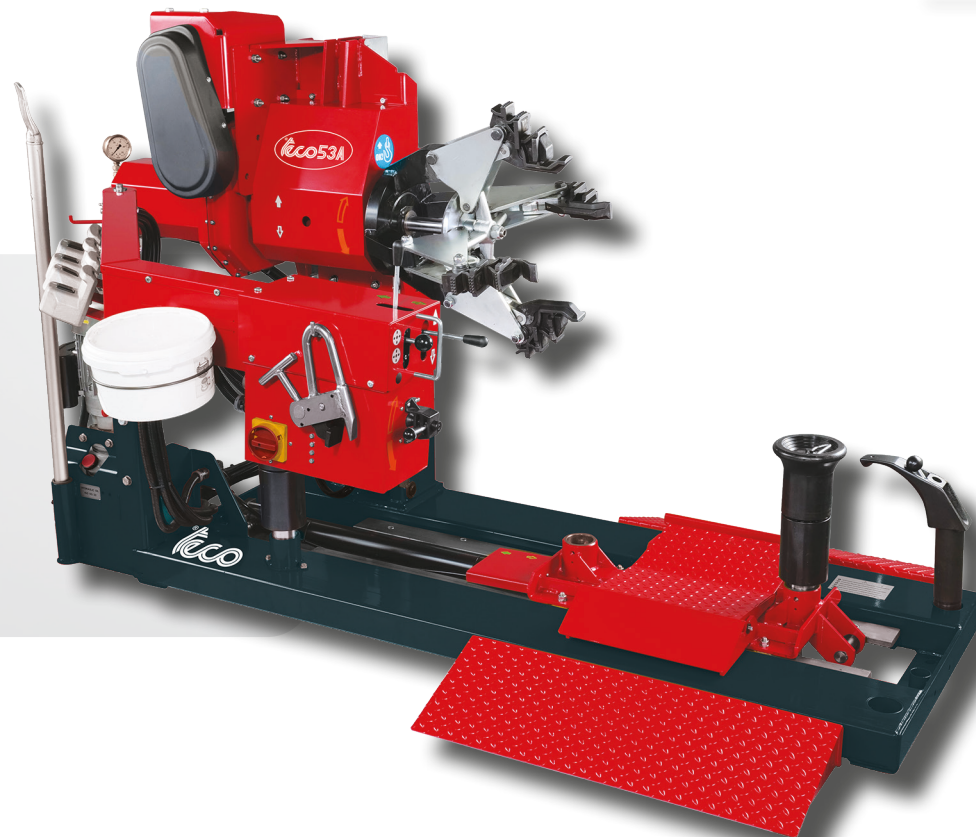

TECO53A

DOTAZIONE

RP
COD. 219244I

TL
COD. 801417620

BL
COD. 801217615

Codice	Alimentazione	Descrizione
0-12601507/16	400V / 3Ph / 50Hz	TECO 53 A Per ruote con e senza camera d'aria di camion e bus con mandrino idraulico tradizionale avente capacità di lavoro da 14" a 26".
0-12601509/16	230V / 1Ph / 50Hz	

TECO 54A

DOTAZIONE

RP
COD. 219244I

TL
COD. 801417620

BL
COD. 801217615

Codice	Alimentazione	Descrizione	
0-12423029/B	400V / 3Ph / 50Hz	TECO 54A Per ruote con e senza camera d'aria di camion e bus con mandrino fisso ad 1 velocità di rotazione e traslazione automatica del carro porta-utensili.	
0-12423030/16	230V / 3Ph / 50Hz		
0-12623001/16	230V / 1Ph / 50Hz		

teco55A

DOTAZIONE

RP
COD. 219244I

TL
COD. 801417620

BL
COD. 801217615

Codice	Alimentazione	Descrizione	
0-12602601/16	400V / 3Ph / 50Hz	TECO 55A Per ruote di trattori, camion e bus. Mandrino fisso a 2 velocità di rotazione e traslazione automatica del carro porta-utensili ad 1 velocità.	
0-12602604/16	230V / 3Ph / 50Hz		

TECO 500MS

DOTAZIONE

RP
COD. 219244I

TL
COD. 801417620

COD. 36022258B

BL
COD. 801217615

Codice	Alimentazione	Descrizione
0-12602101/00 CON GENERATORE	400V / 3Ph / 50Hz	TECO 500MS - Nuovo modello per servizio Mobile. Specifico per Camion e Autobus, ora con nuova struttura ridisegnata e alleggerita. Grande Stabilità - Trave porta autocentrante ferma a terra Semplicità & Affidabilità Autocentrante sempre allineato agli utensili Bloccaggio ruota idraulico Carrello utensili a 3 posizioni con traslazione idraulica Peso smontagomme: 450 Kg
0-12602001/00 SENZA GENERATORE	400V / 3Ph / 50Hz	