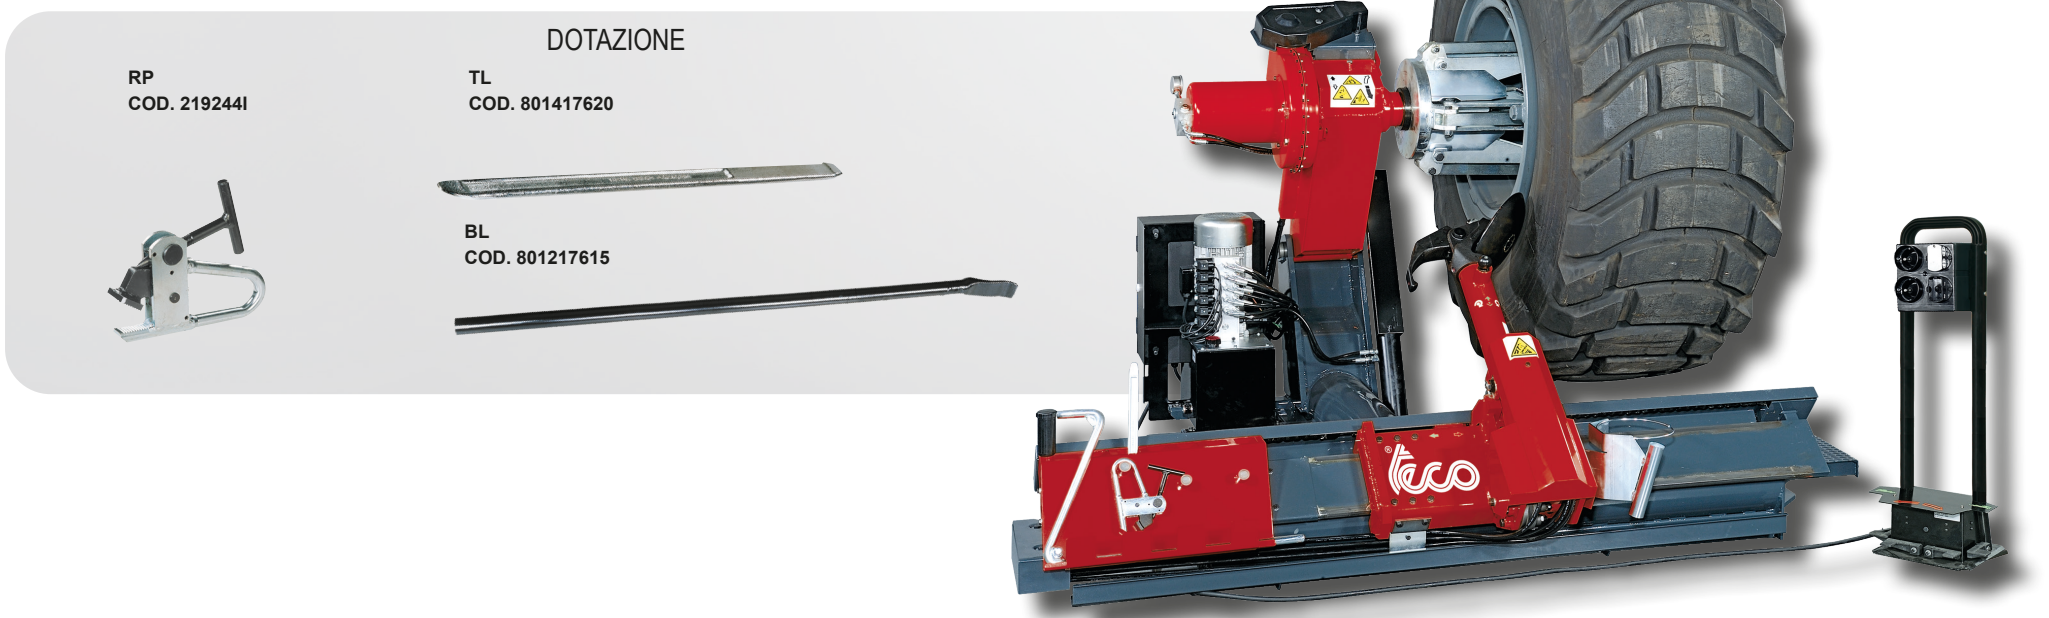

TECO 58A

DOTAZIONE

RP
COD. 219244I

TL
COD. 801417620

BL
COD. 801217615

Codice	Alimentazione	Descrizione	
0-12640001/16	400V / 3Ph / 50Hz	TECO 58A per ruote con e senza camera d'aria di veicoli industriali, trattori, camion e bus.	
0-12640003/16	230V / 3Ph / 50Hz	TECO 58A per ruote con e senza camera d'aria di veicoli industriali, trattori, camion e bus.