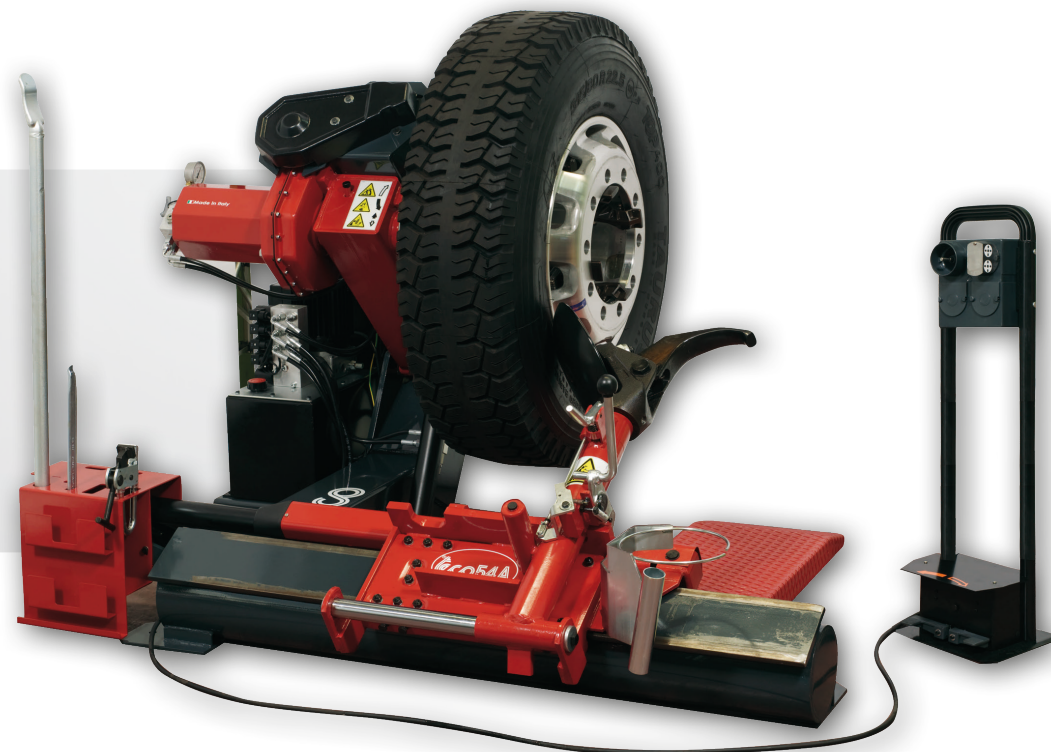

TECO53A

DOTAZIONE

RP
COD. 219244I

TL
COD. 801417620

BL
COD. 801217615

Codice	Alimentazione	Descrizione
0-12601507/16	400V / 3Ph / 50Hz	TECO 53 A Per ruote con e senza camera d'aria di camion e bus con mandrino idraulico tradizionale avente capacità di lavoro da 14" a 26".
0-12601509/16	230V / 1Ph / 50Hz	

TECO 54A

DOTAZIONE

RP
COD. 219244I

TL
COD. 801417620

BL
COD. 801217615

Codice	Alimentazione	Descrizione	
0-12423029/B	400V / 3Ph / 50Hz	TECO 54A Per ruote con e senza camera d'aria di camion e bus con mandrino fisso ad 1 velocità di rotazione e traslazione automatica del carro porta-utensili.	
0-12423030/16	230V / 3Ph / 50Hz		
0-12623001/16	230V / 1Ph / 50Hz		

teco55A

DOTAZIONE

RP
COD. 219244I

TL
COD. 801417620

BL
COD. 801217615

Codice	Alimentazione	Descrizione	
0-12602601/16	400V / 3Ph / 50Hz	TECO 55A Per ruote di trattori, camion e bus. Mandrino fisso a 2 velocità di rotazione e traslazione automatica del carro porta-utensili ad 1 velocità.	
0-12602604/16	230V / 3Ph / 50Hz		

TECO 500MS

DOTAZIONE

RP
COD. 219244I

TL
COD. 801417620

COD. 36022258B

BL
COD. 801217615

Codice	Alimentazione	Descrizione
0-12602101/00 CON GENERATORE	400V / 3Ph / 50Hz	TECO 500MS - Nuovo modello per servizio Mobile. Specifico per Camion e Autobus, ora con nuova struttura ridisegnata e alleggerita. Grande Stabilità - Trave porta autocentrante ferma a terra Semplicità & Affidabilità Autocentrante sempre allineato agli utensili Bloccaggio ruota idraulico Carrello utensili a 3 posizioni con traslazione idraulica Peso smontagomme: 450 Kg
0-12602001/00 SENZA GENERATORE	400V / 3Ph / 50Hz	